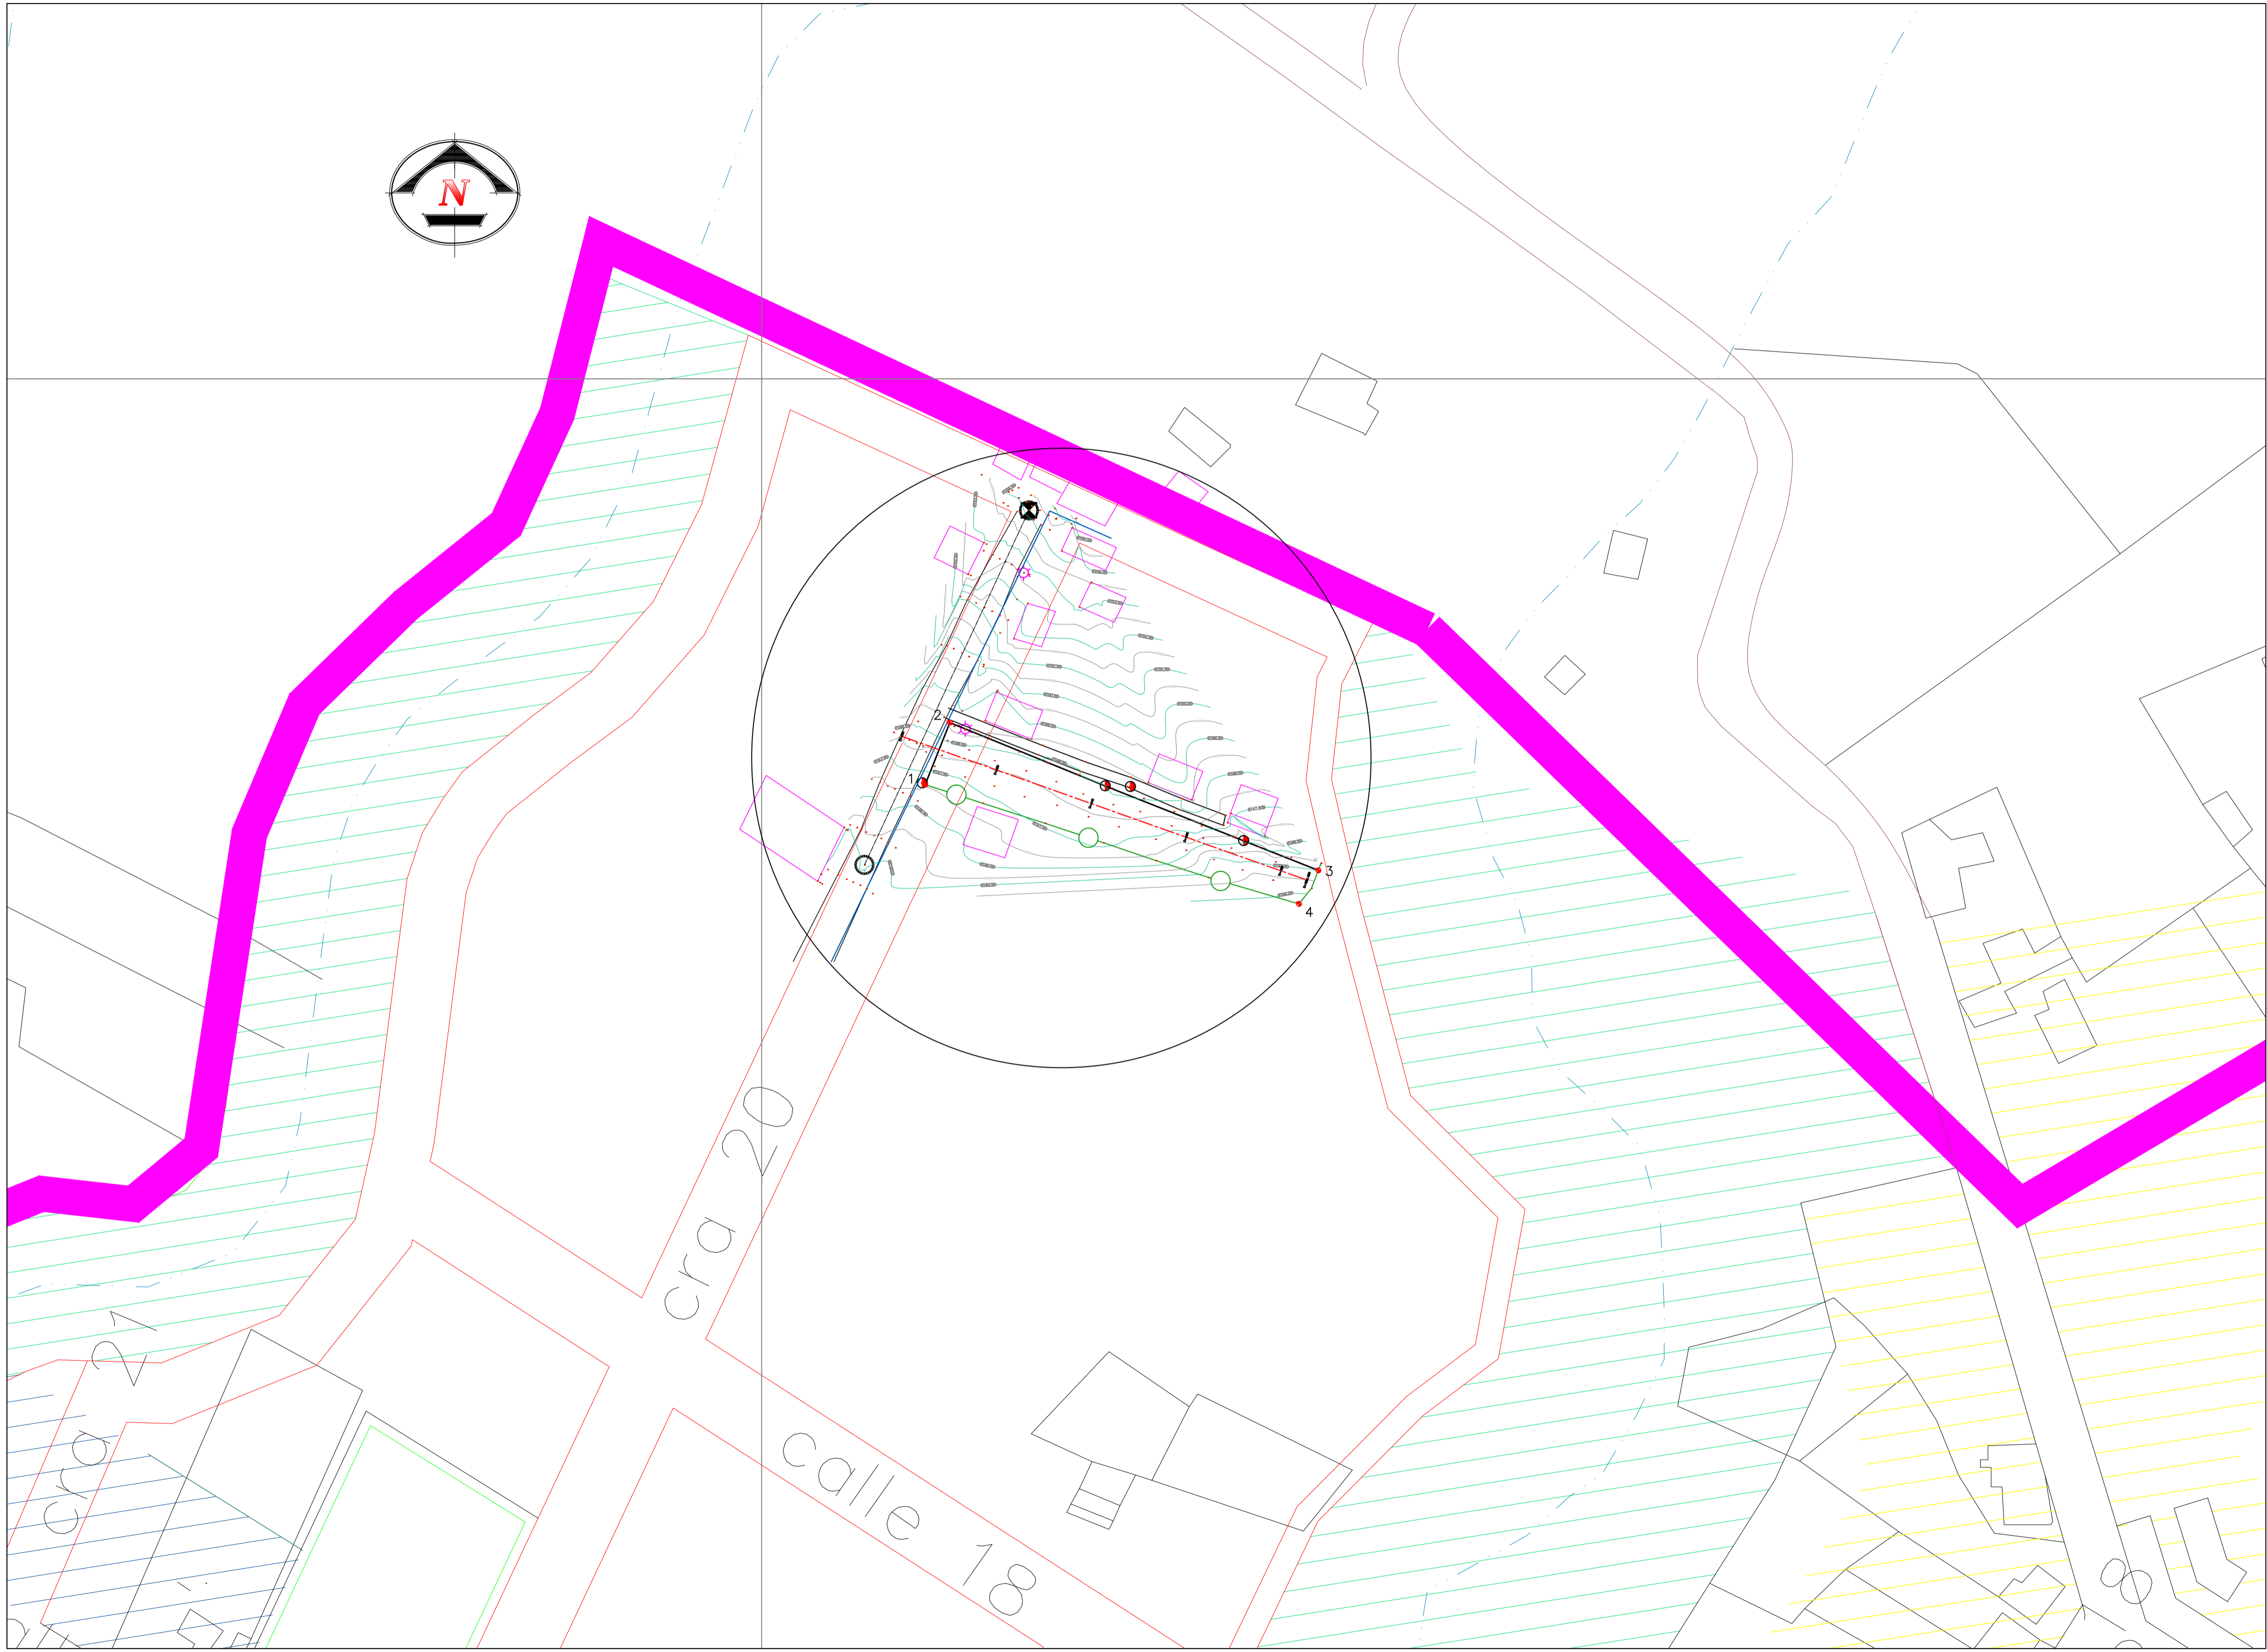

1017400.0000

1017500.0000

1017600.0000

1017700.0000

625500.0000

625400.0000

625300.0000

625500.0000

625400.0000

625300.0000

GOBERNADORA:
MARIA NASTAR
Cabildo Sol de los Pastos
Municipio de Sibundoy

PROYECTO:
CONSTRUCCIÓN DEL SALÓN DEL
PENSAMIENTO DEL CABILDO
SOL DE LOS PASTOS
MUNICIPIO DE SIBUNDOY
DEPARTAMENTO DEL PUTUMAYO

CONTIENE:
LOCALIZACIÓN DEL PROYECTO
DENTRO DEL SECTOR DE
LA VEREDA VILLAFLORES

DISERÓ:
Ing. Civil.
Matricula Profesional:

LOCALIZACIÓN:
VEREDA VILLA FLOR

Revisión No	DESCRIPCIÓN	FECHA	REVISÓ
1	Planos definitivos		Interventor

PLANO No:
2 DE 2